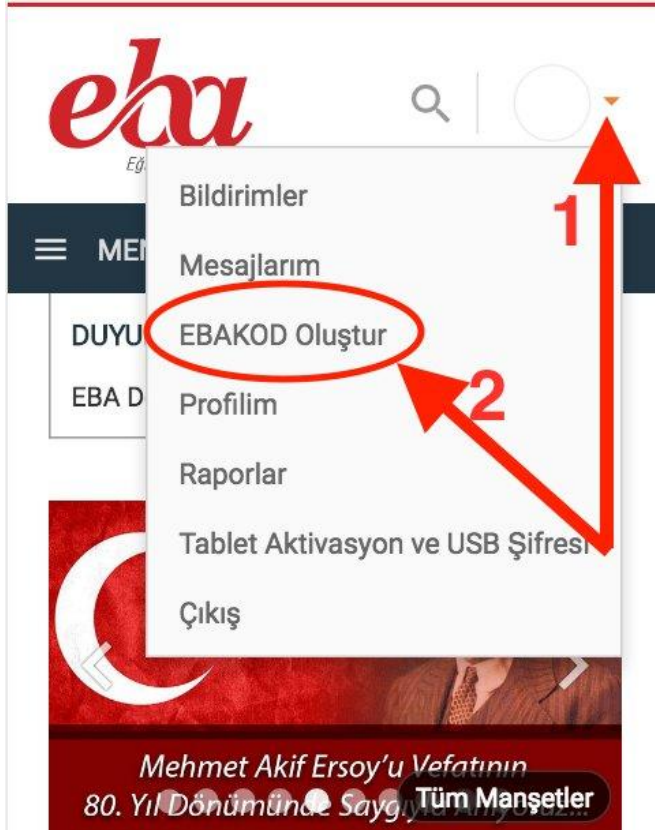

EBAKOD NASIL ALINIR?

Öğretmen telefon yada tabletini kullanarak EBA'ya MEBBİS şifresi ile giriş yapar ve menüden EBAKOD'u oluşturur. EBAKOD size bir tek kullanımlık bir şifre üretecek. Bu şifre ile akıllı tahta üzerinde **EBA giriş** sayfasında **EBAKOD ile EBA girişi** yapabilirsiniz.

1. Telefon ya da tabletinizden EBA'ya MEBBİS şifrenizi kullanarak giriş yapın. Profil resminize tıklayıp menüdeki EBAKOD oluştur'u seçin.