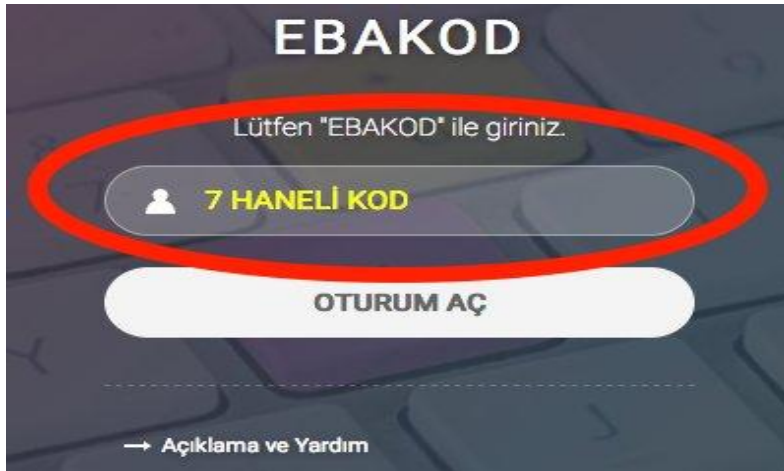

EBA KOD Başkaları Tarafından Görülmesi Güvenli Midir?

Evet **EBA KOD** başkaları tarafından görülebilir. Herhangi bir güvenlik riski oluşturmaz. 15 dakika sonra siz bile aldığınız EBA KOD'u kullanamazsınız. Sadece **EBA KOD**'u yazıp giriş yapmadan beklerseniz o sırada öğrenciler sizin hesabınızla giriş yapmaya çalışabilir. Buna dikkat edin yeterli.